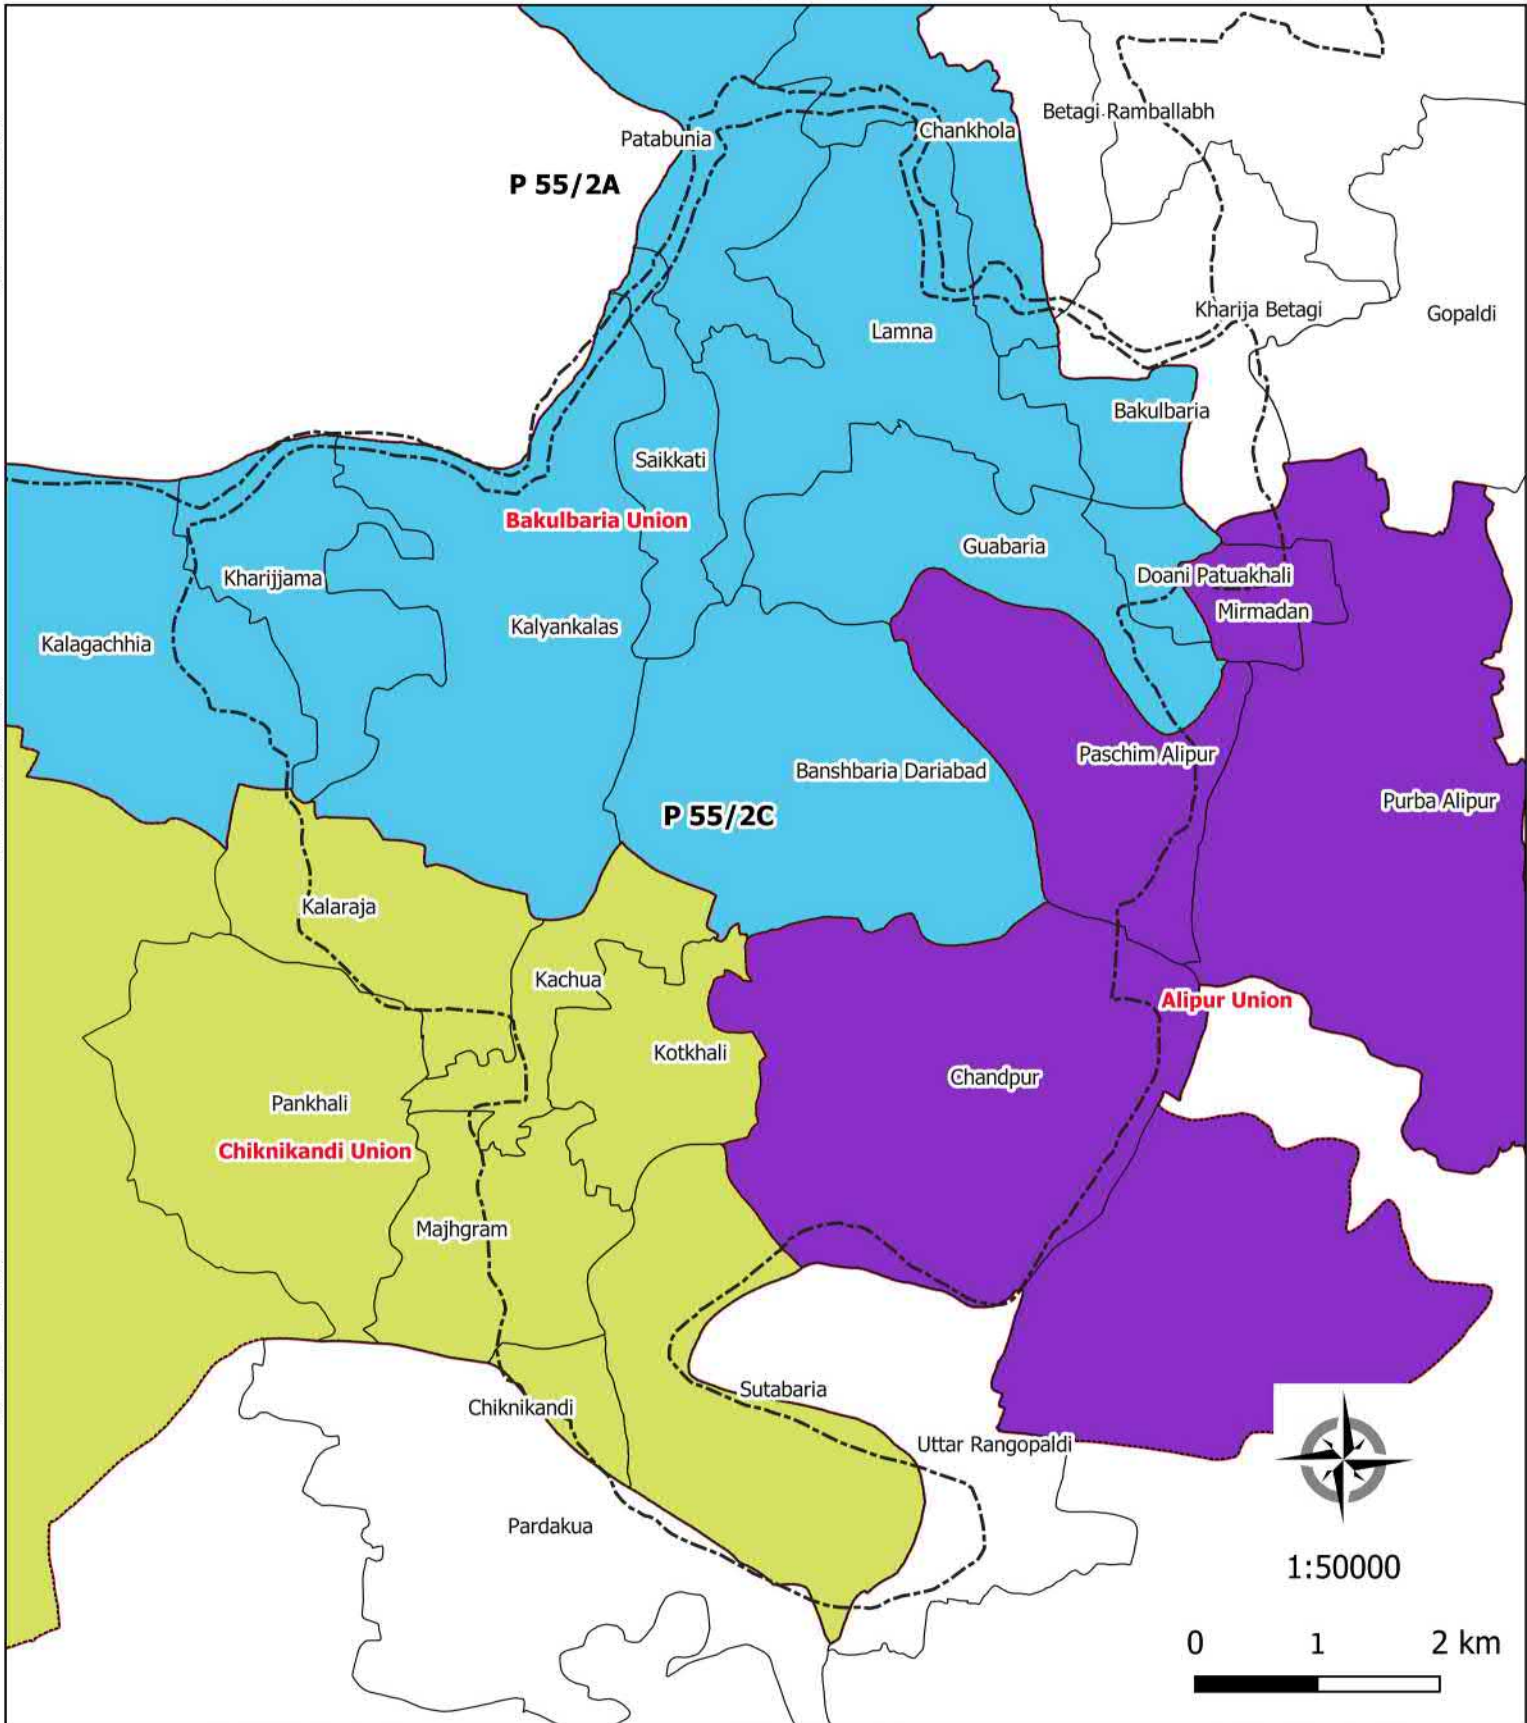

90°28'48.000"

90°32'24.000"

22°21'0.000"

22°21'0.000"

22°18'0.000"

22°18'0.000"

90°25'12.000"

90°28'48.000"

90°32'24.000"

Legend

-  Polder Boundary
-  Mouza Boundary
- Union Boundary**
-  Adabaria
-  Bakulbaria
-  Betagi Sankipura
-  Kamlapur
-  Noamala

Date:04-04-2021
01:52 pm

Map of Polder 55/2C

90°26'24.000"

90°28'48.000"

90°31'12.000"

22°19'12.000"

22°19'12.000"

22°16'30.000"

22°16'30.000"

22°13'48.000"

22°13'48.000"

90°26'24.000"

90°28'48.000"

90°31'12.000"

1:50000

Legend

- Polder Boundary
- Mouza Boundary
- Union Boundary**
- Bakulbaria
- Alipur
- Chiknikandi

Date:04-04-2021
02:00 pm