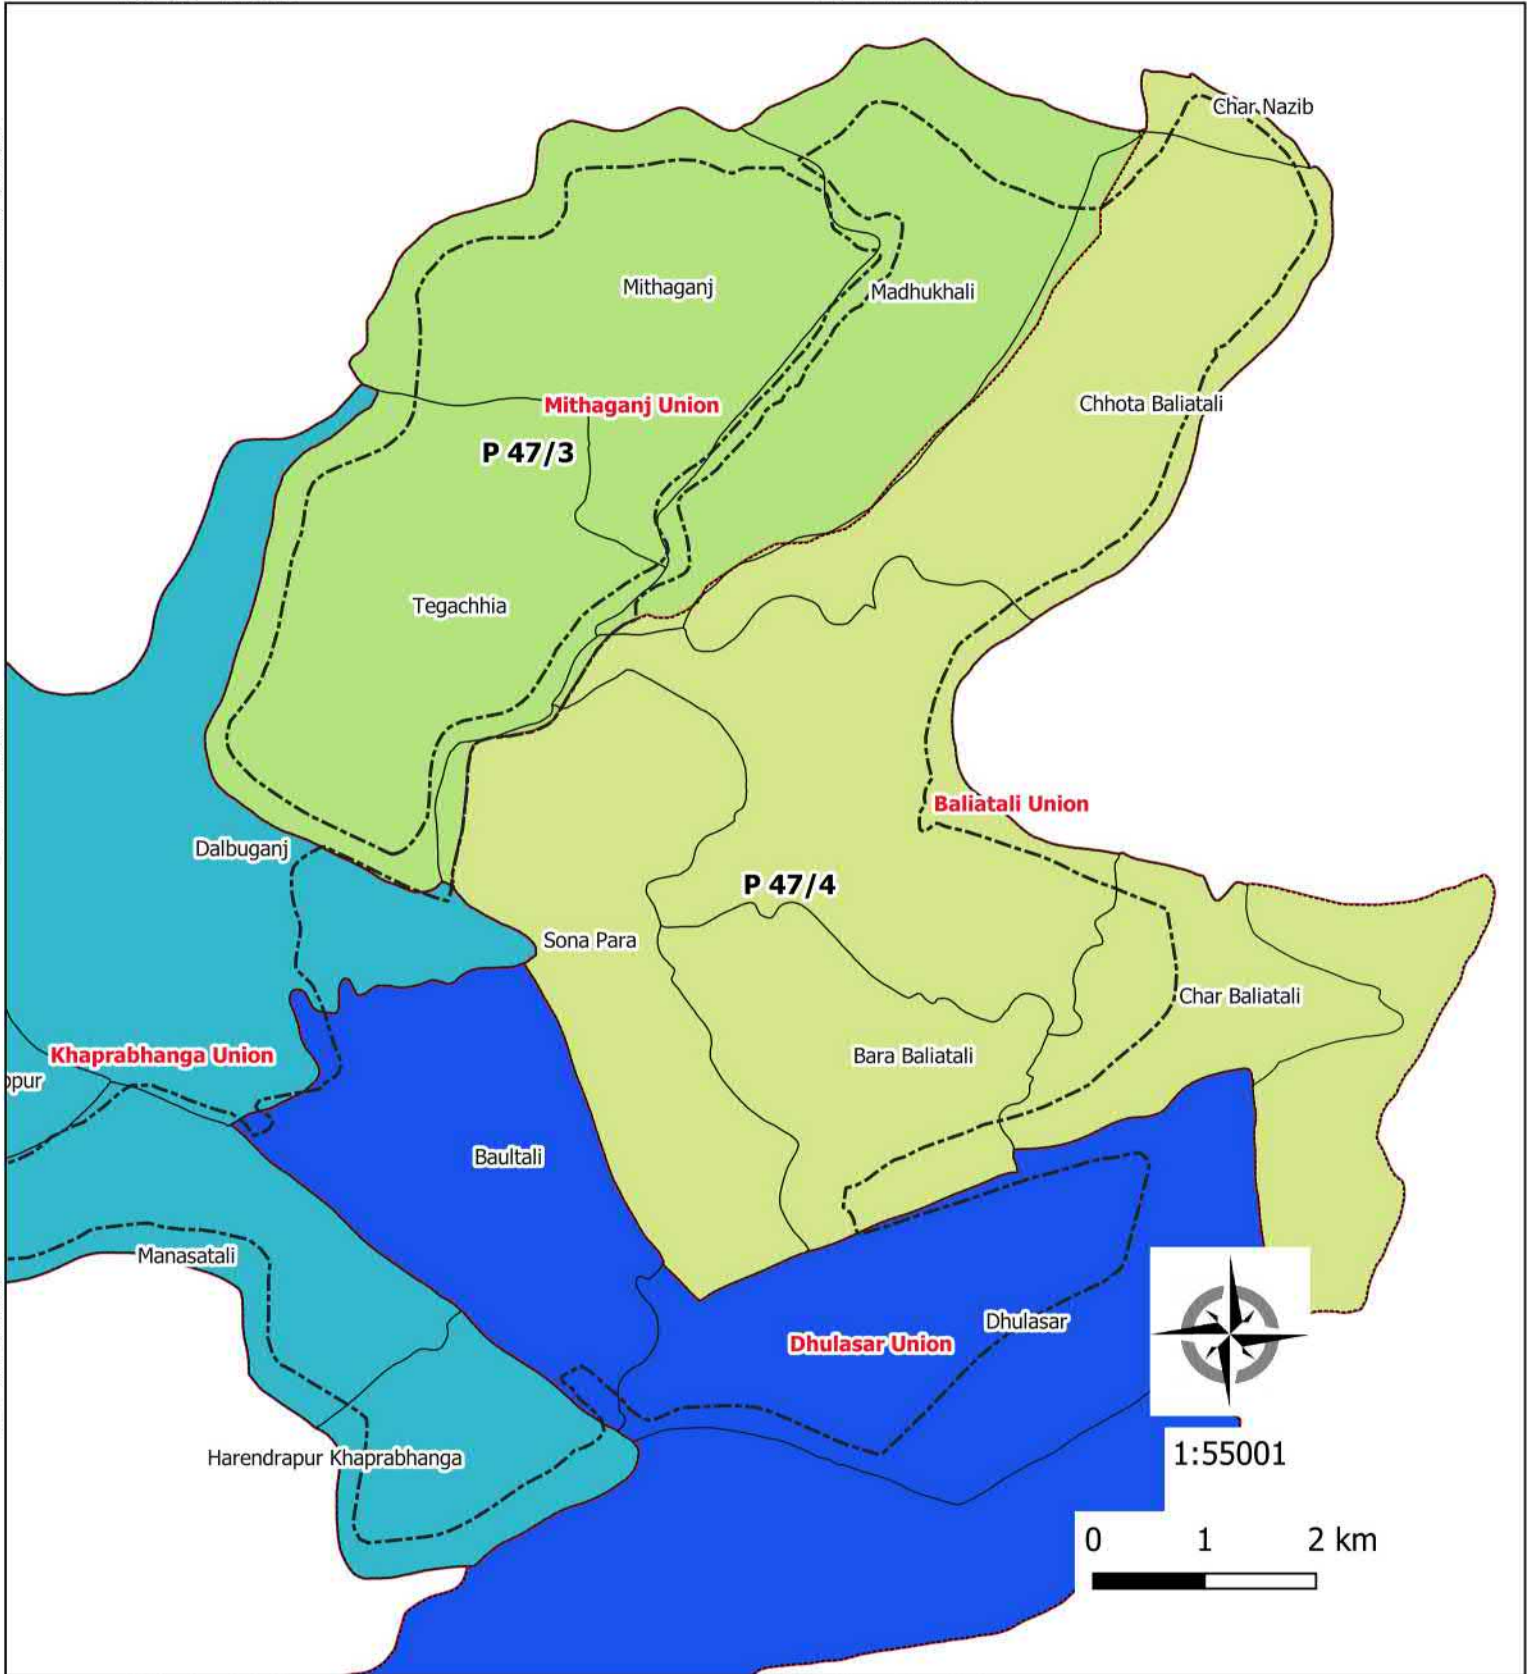

Map of Polder 47/4

90°10'48.000"

90°14'24.000"

21°57'0.000"

21°57'0.000"

21°54'0.000"

21°54'0.000"

21°51'0.000"

21°51'0.000"

90°10'48.000"

90°14'24.000"

Legend

- Polder Boundary
- Mouza Boundary
- Union Boundary**
- Khaprabhanga
- Baliatali
- Mithaganj
- Dhularsar

Date:04-04-2021
01:43 pm

Map of Polder 55/2A

90°25'12.000"

90°28'48.000"

90°32'24.000"

22°21'0.000"

22°21'0.000"

22°18'0.000"

22°18'0.000"

90°25'12.000"

90°28'48.000"