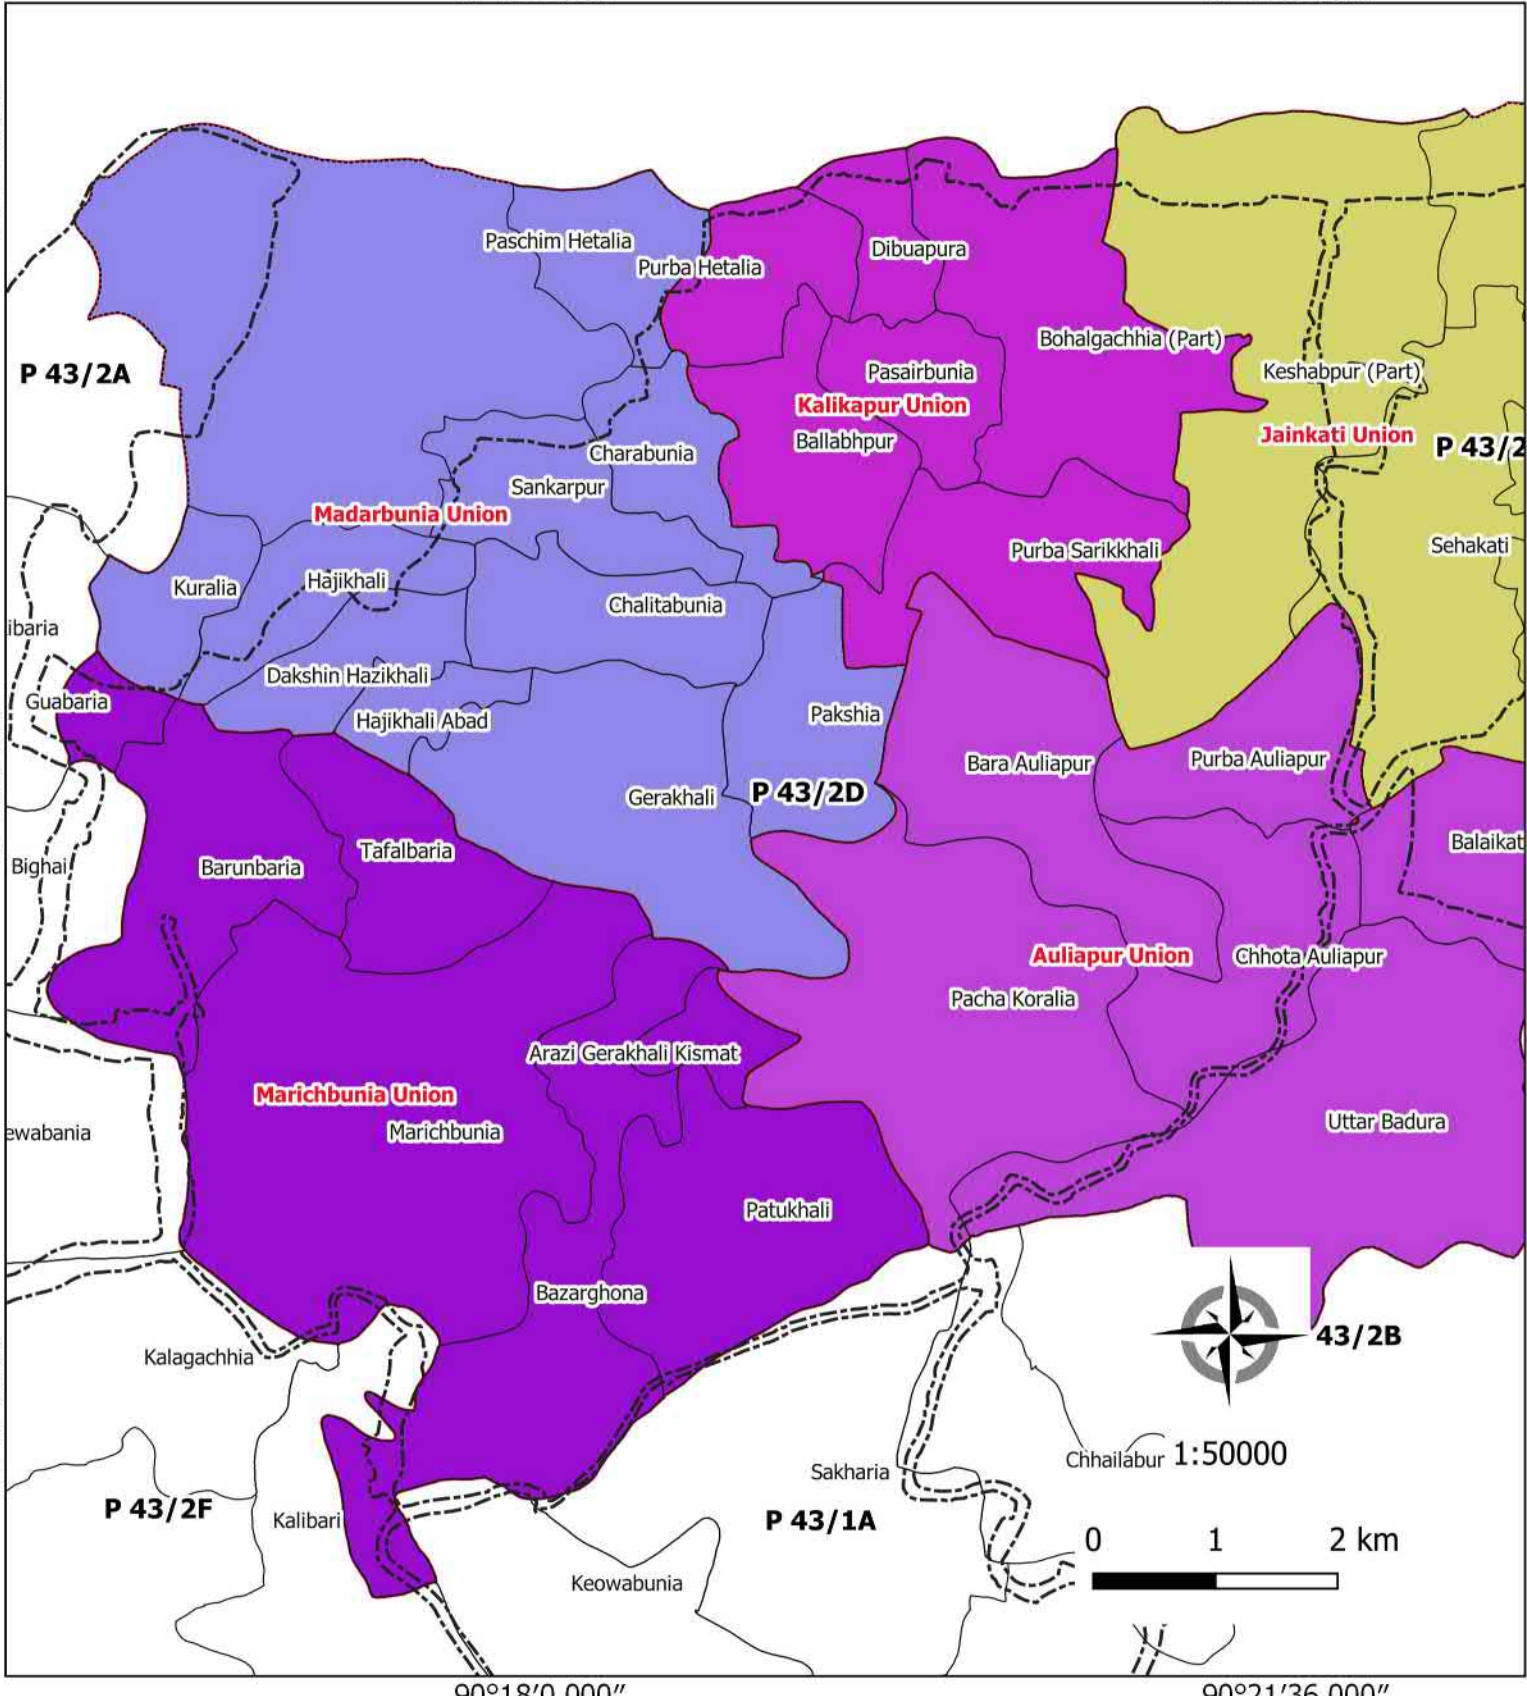

22°18'0.000"

22°15'0.000"

22°15'0.000"

22°12'0.000"

22°12'0.000"

90°21'36.000"

90°25'12.000"

Legend

22°18'0.000"

22°15'0.000"

22°15'0.000"

90°18'0.000"

90°21'36.000"

Legend

- Polder Boundary
- Mouza Boundary
- Union Boundary**
- Jainkati
- Kalikapur
- Madarbunia
- Marichbunia
- Auliapur

Date:04-04-2021
01:23 pm