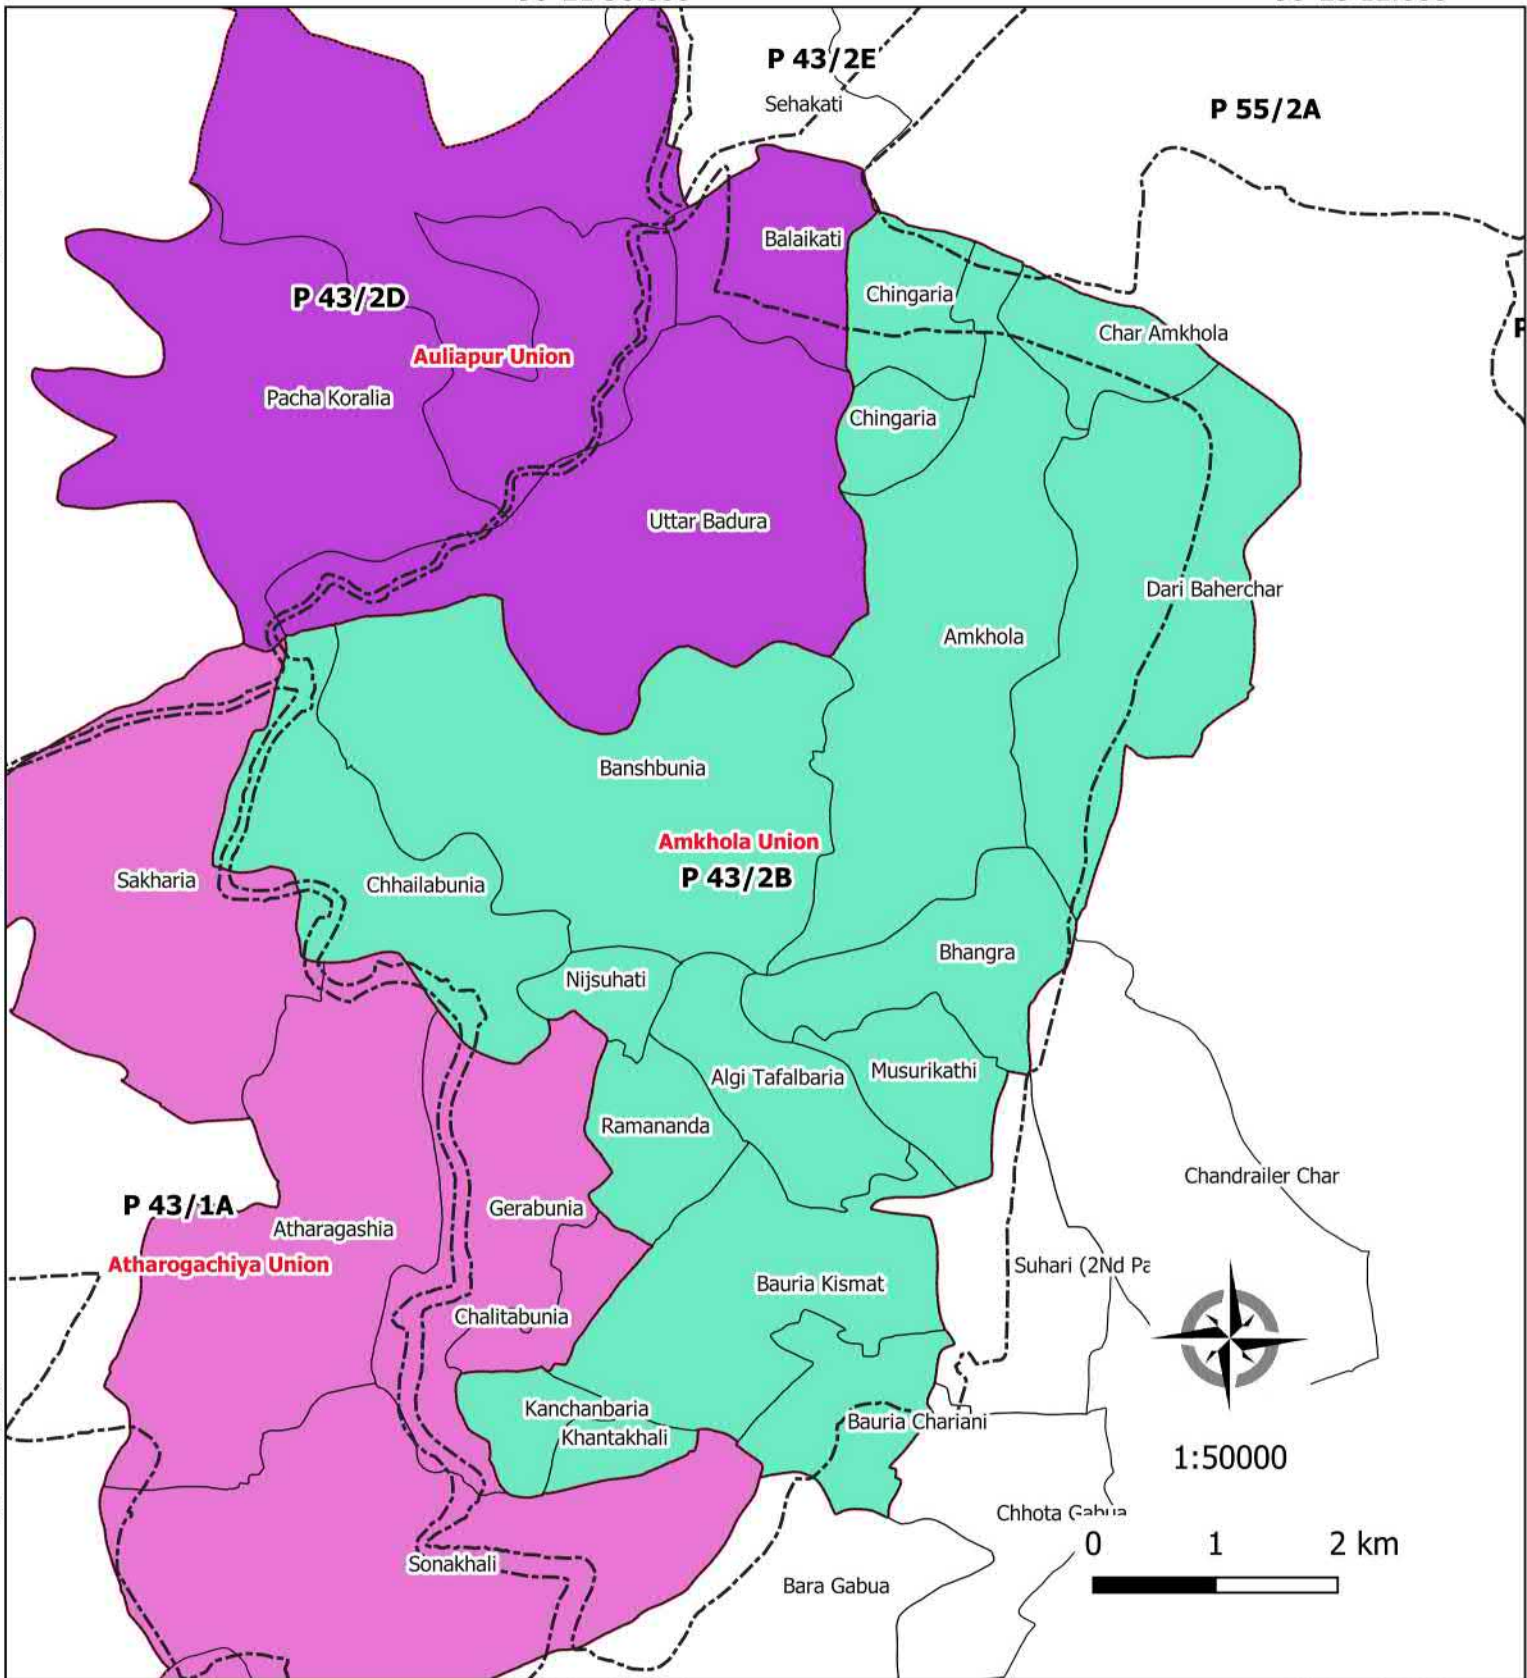

90°18'0.000"

22°21'0.000"

22°21'0.000"

22°18'0.000"

22°18'0.000"

22°15'0.000"

22°15'0.000"

90°14'24.000"

90°18'0.000"

Legend

- Polder Boundary
- Mouza Boundary
- Union Boundary**
- Chhota Bighai
- Bara Bighai
- Madarbunia

Date:04-04-2021
01:13 pm

Map of Polder 43/2B

90°21'36.000"

90°25'12.000"

22°18'0.000"

22°18'0.000"

22°15'0.000"

22°15'0.000"

22°12'0.000"

22°12'0.000"

90°21'36.000"

90°25'12.000"

Legend